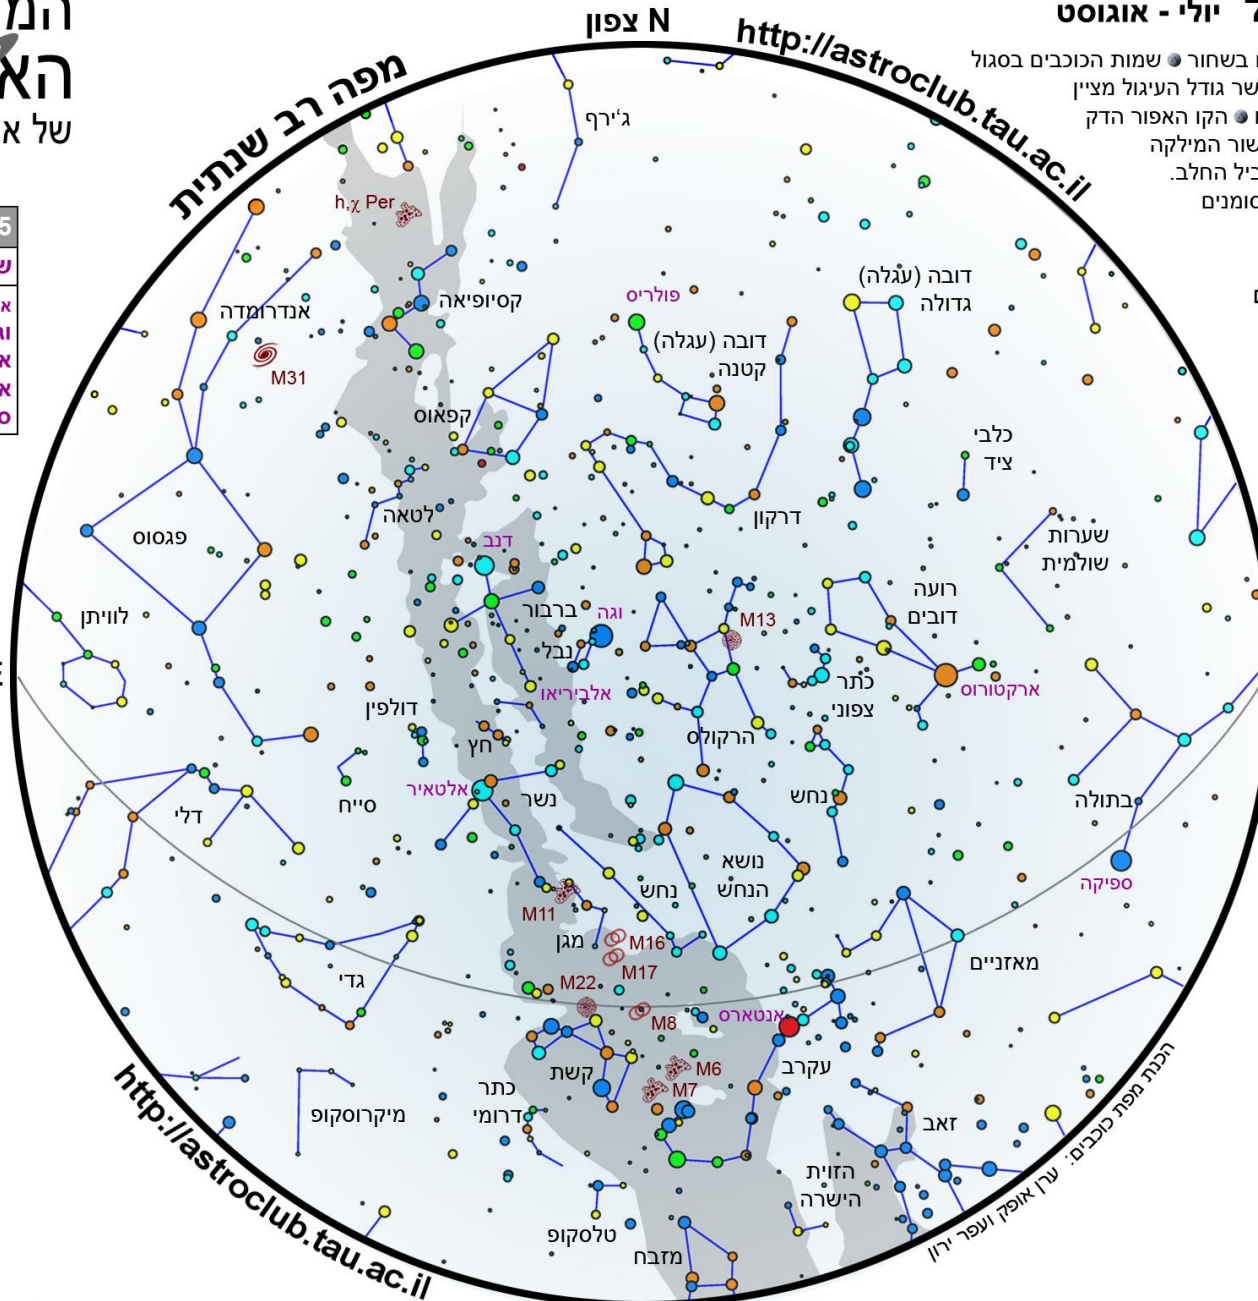

## מפת שמי ישראל יולי - אוגוסט

- שמות קבוצות הכוכבים מצויינים בשחור ● שמות הכוכבים בסגול
- הכוכבים מסומנים כעיגולים, כאשר גודל העיגול מציין את בהירות הכוכב והצבע את סוגו ● הקו האפור הדק החוצה את השמיים מראה את מישור המילקה
- הפס האפור הרחב מציין את שביל החלב.
- עצמי שמיים עמוקים נבחרים מסומנים בהתאם למקרא.

המפה מתאימה לזמנים הבאים (זמן מקומי, לפי שעון חורף):

23:00	01/07
22:00	15/07
21:00	01/08
20:00	15/08
19:00	01/09

● כאשר נהוג שעון קיץ יש להוסיף שעה לזמנים המצויינים.

● המפה מתאימה לכל שנה בזמנים המצויינים.

5 הכוכבים הבהירים ביותר

שם	קבוצה	בהירות
ארקטורוס	רועה דובים	0
וגה	נבל	0
אלטאיר	נשר	0.8
אנטארס	עקרב	1.0
ספיקה	בתולה	1.0

מקרא עצמי שמיים עמוקים

גלקסיה	
צביר כדורי	
צביר פתוח	
ערפילית	

סוג	בהירות (מגניטודה)	ספקטרום (טמפרטורה)
קר	0	M
	1	K
	2	G
	3	F
	4	A
	5	B
חם		O
חיור		ם