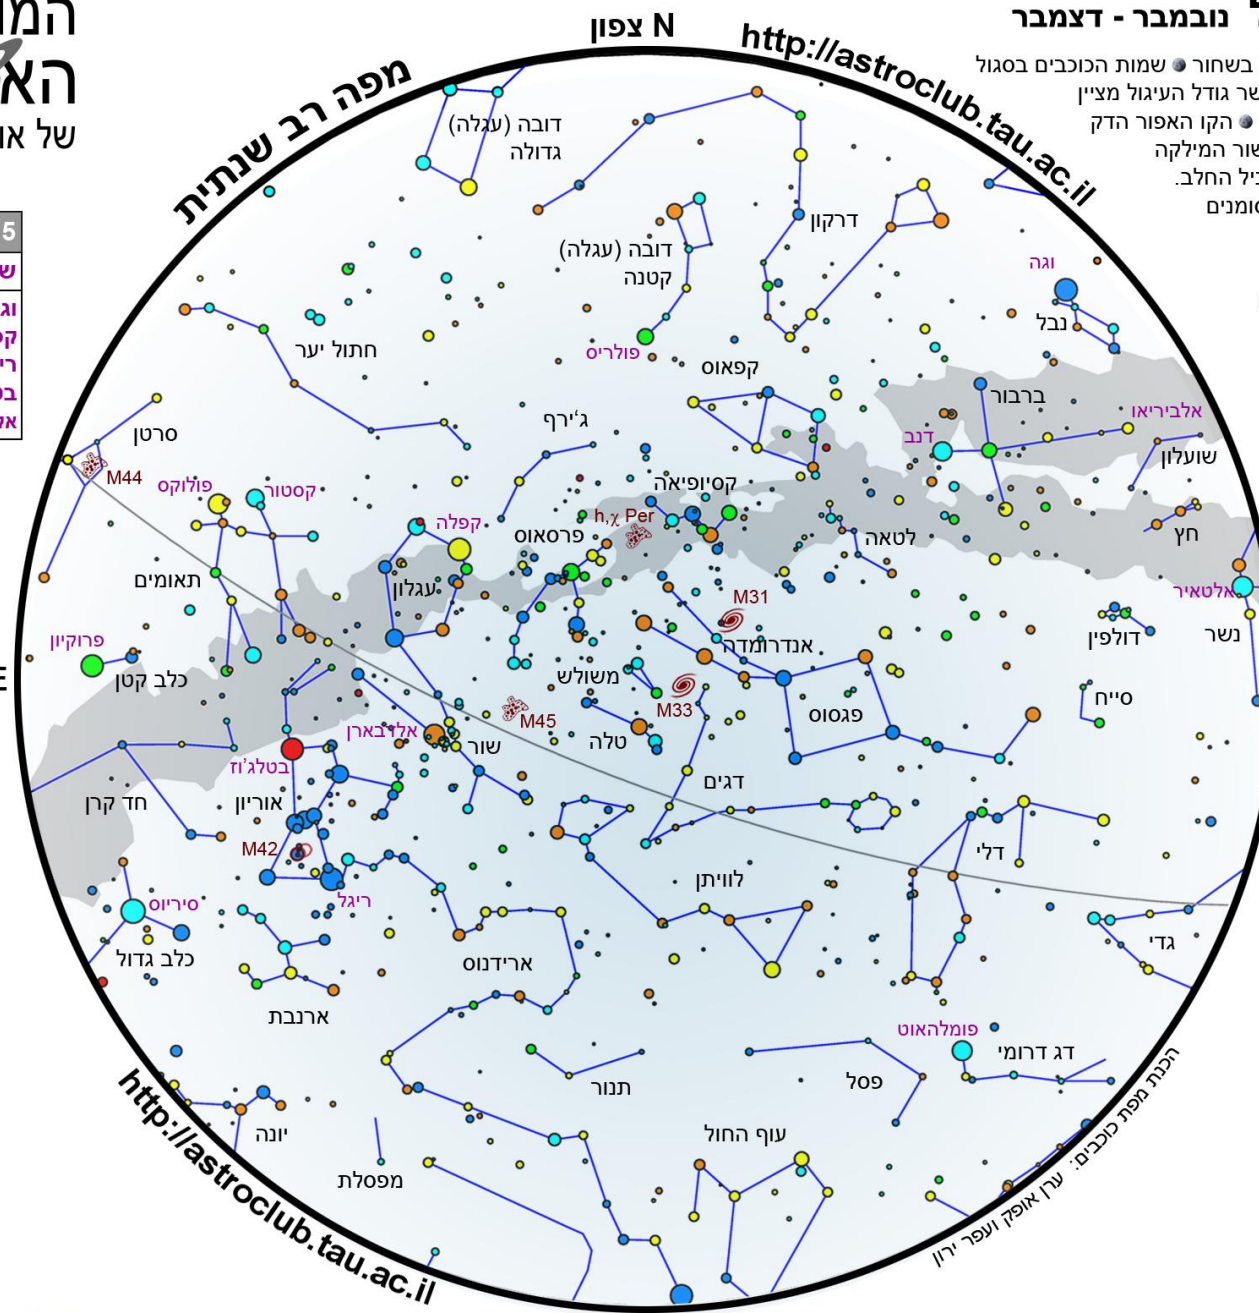

המועדון האסטרונומי של אוניברסיטת תל-אביב

מפת שמי ישראל נובמבר - דצמבר

- שמות קבוצות הכוכבים מצויינים בשחור ● שמות הכוכבים בסגול
- הכוכבים מסומנים כעיגולים, כאשר גודל העיגול מציין את בהירות הכוכב והצבע את סוגו ● הקו האפור הדק החוצה את השמיים מראה את מישור המילקה
- הפס האפור הרחב מציין את שביל החלב.
- עצמי שמיים עמוקים נבחרים מסומנים בהתאם למקרא.

המפה מתאימה לזמנים הבאים (זמן מקומי, לפי שעון חורף):

23:00	01/11
22:00	15/11
21:00	01/12
20:00	15/12
19:00	01/01

● המפה מתאימה לכל שנה בזמנים המצויינים.

5 הכוכבים הבהירים ביותר

שם	קבוצה	בהירות
וגה	נבל	0
קפלה	עגלון	0.1
ריגל	אוריון	0.1
בטלג'וז	אוריון	0.5
אלדבארן	שור	0.9

מקרא עצמי שמיים עמוקים

גלקסיה	
צביר כדורי	
צביר פתוח	
ערפילית	

סוג	בהירות (מגניטודה)	ספקטרלי (טמפרטורה)
קר	0	M
	1	K
	2	G
	3	F
	4	A
	5	B
חום		O